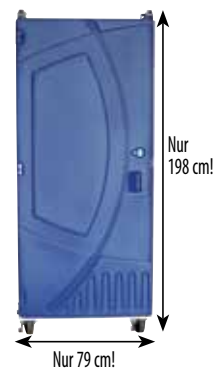

Blau

HIGHRISE

Die **HIGHRISE** ist eine einzigartige mobile Toilette. Mit ihrer sehr geringen Breite und dem leichten Gewicht passt die Kabine in jeden Lastenaufzug oder durch andere schmale Durchgänge. Die abgedichteten und geölten Räder überwinden sogar die schlimmsten Verschmutzungen, während das optional klappbare Dach vollständige Privatsphäre für die Benutzer garantiert.

Zubehör/Ausstattungen

1

2

3

4

- 1 Basis Spülsystem (Handpumpe)
- 2 Kranhebevorrichtung mit vollem Tank
- 3 Klappbares Dach (nach oben)
- 4 Klappbares Dach (nach unten)

Standardausstattung mit Papierrollenhalter für 2 Rollen und Urinal

Abmessungen

Standard Model
(ohne Dach)

Mit klappbarem
Dach